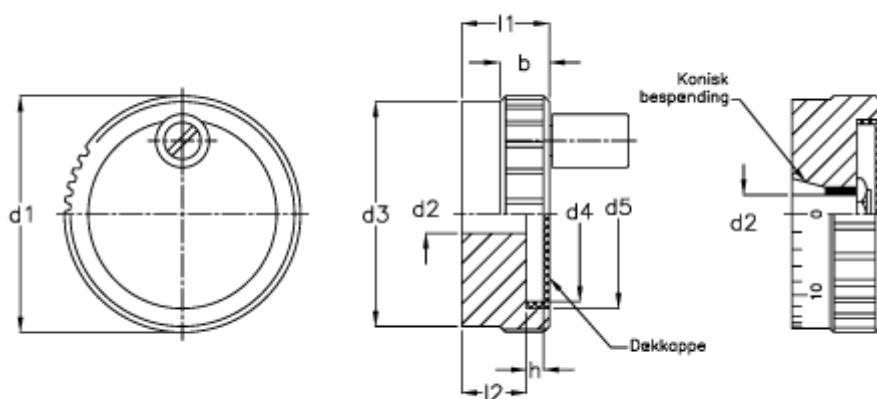

Varenummer: 20887228  
 Beskrivelse: E+G Håndhjul  
 GN 736.1-52-K10-D

## Mål

$b -0,5$	= 13	$h$	= 3.8
$d_1$	= 52	Håndtag $\varnothing$	= 13
$d_2$ H8 med bøsning	= Z 10	$l_1$	= 23
$d_2$ H8 med not	= K 10	$l_2$	= 17
$d_2$ H8 uden not	= B 10		
$d_3$	= 50		
$d_4$	= 37		
$d_5$	= 39.5		